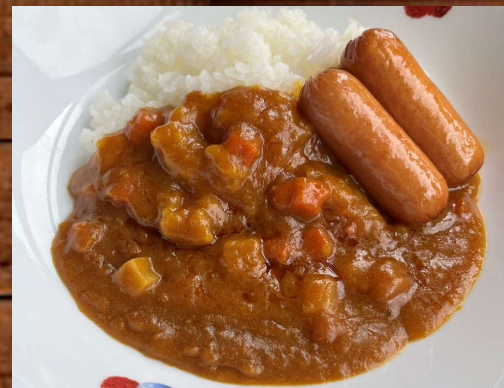

甘口カレー
ソーセージ添え
Mild Curry & Rice with Sausage

¥700税込
Including tax

ビール・チューハイ Beer・Chuhai

生ビール(中) Draft Beer	¥610
びんビール Bottled Beer	¥610
レモン耐ハイ(樽) Lemon Chuhai	¥610
ノンアルコールビール Non-alcoholic Beer	¥470

神戸ワイン 赤・白 KOBE Wine Red・White

	セレクト Select	エクストラ Extra
フルボトル Full Bottle	¥2,860	¥3,960
グラス Glass	¥530	¥710

ソフトドリンク Soft Drink

コーラ Cola	¥440
ジンジャーエール Ginger Ale	
メロンソーダ Melon Soda	
オレンジ Orange Drink	
アップル Apple Drink	
ウーロン茶 Oolong Tea	
神戸で獲れたぶどうジュース 赤・白 Grape Juice Red・White	¥550

デザート Dessert

六甲山牧場のバイクドチーズケーキ Baked Cheese Cake	¥440
アイスクリーム Ice Cream	¥440
ゆずシャーベット Sherbet	¥440